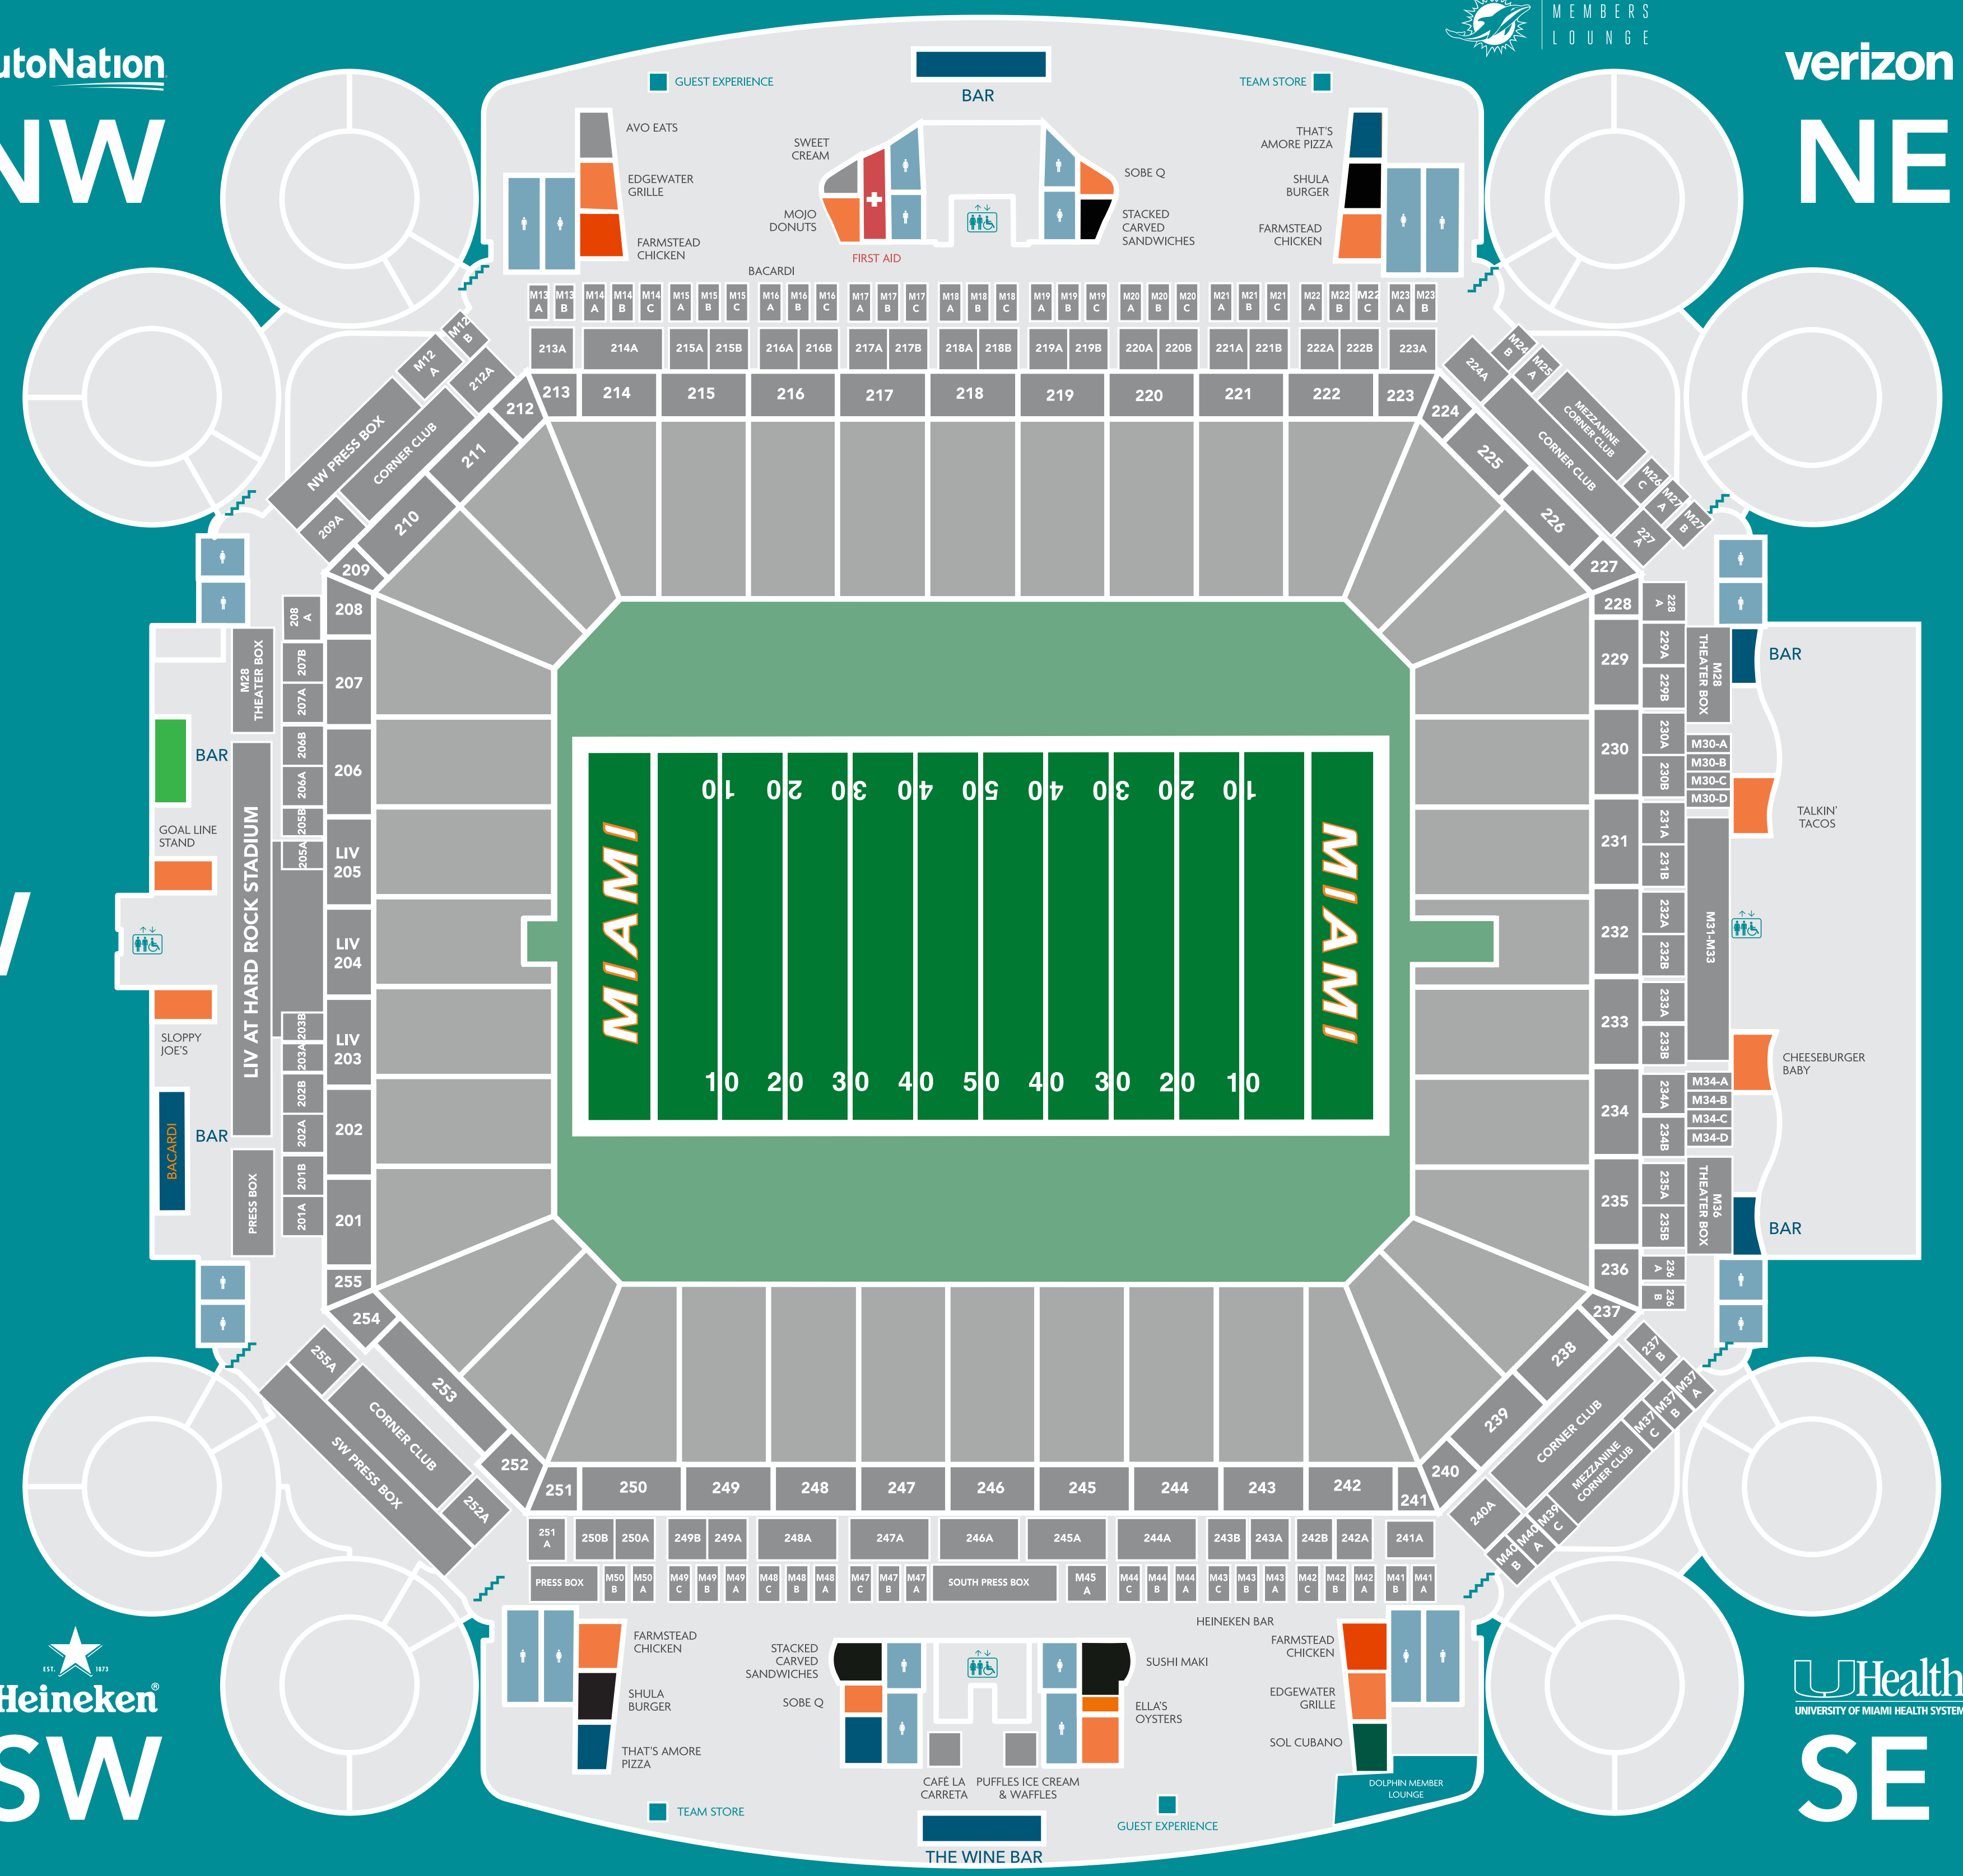

# Hard Rock Stadium

N

AutoNation  
NW

verizon  
NE

W

E

Heineken  
SW

UHealth  
SE

S

SCAN HERE TO MOBILE ORDER

EMPOWER<sup>®</sup>  
200 LEVEL

**BACARDI** – 201, 216

**BAR** – 202, 206, 218, 229, 235, 247

**SLOPPY JOE'S** – 203

**GOAL LINE STAND** – 205

**AVO EATS** – 214

**EDGEWATER GRILLE** – 214, 242

**SWEET CREAM** – 217

**MOJO DONUTS** – 217

**THAT'S AMORE PIZZA** – 222, 250

**SHULA BURGER** – 222, 250

**FARMSTEAD CHICKEN** – 214, 222, 242, 250

**TALKIN' TACOS** – 231

**CHEESEBURGER BABY** – 233

**CAFÉ LA CARRETA** – 247